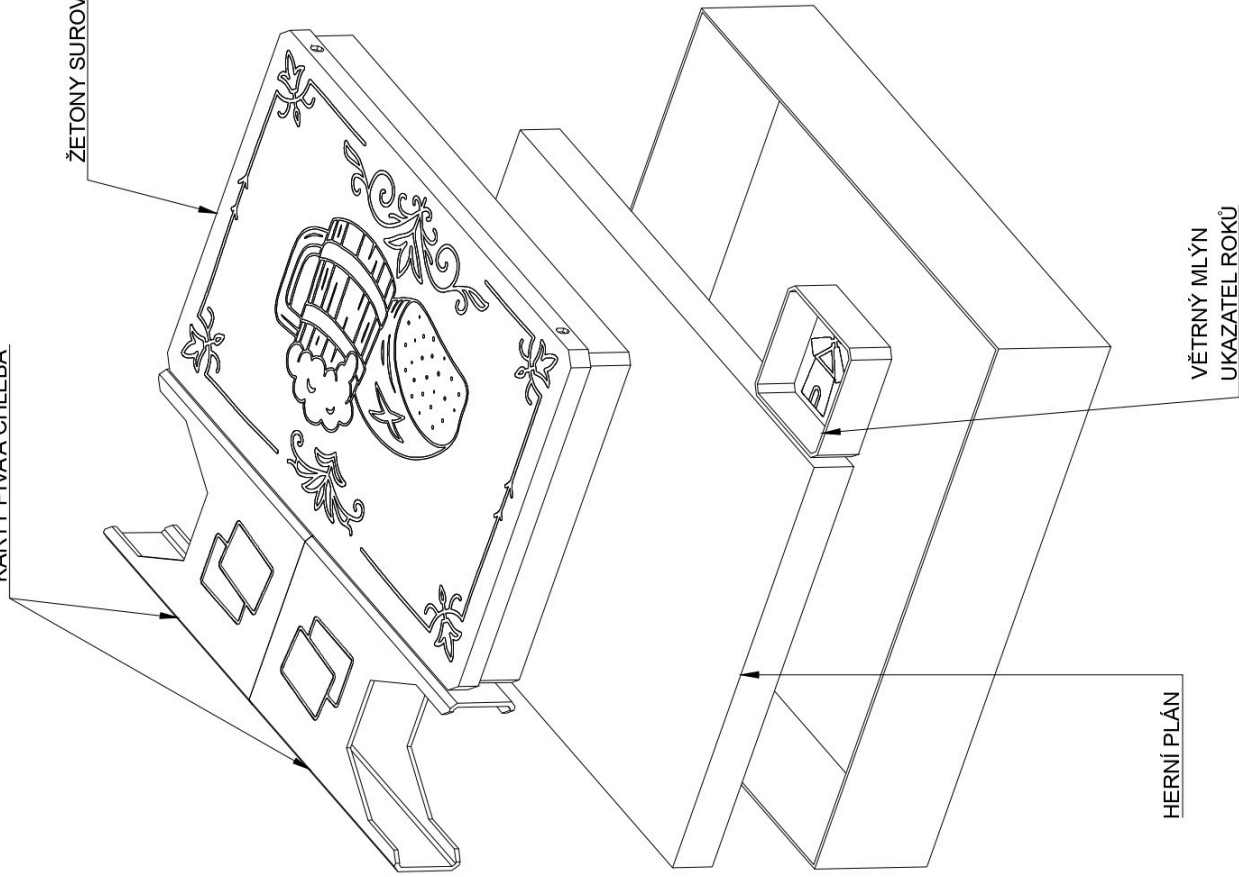

ÚDRŽBA

- Prázdný výrobek lze otřít hadrem navlhčeným vodou bez přidaných chemických a čistících prostředků.

DALŠÍ INFORMACE

- Pokud si nebudete jisti správným složením insertu nebo jeho uložením do krabice hry, připravili jsme pro vás instruktážní video. Odkaz na něj naleznete prostřednictvím QR kódu uvedeného na první straně tohoto návodu. Video je rovněž dostupné na našem e-shopu, kde jej doplňují podrobné fotografie.
- **Nalepovací QR kód** je určen k nalepení na vnitřní stranu víka krabice od hry. Umožňuje snadný a rychlý přístup k vizuálnímu návodu na správné uložení insertu do herní krabice.

HERNÍ PLÁN

VĚTRNÝ MLÝN
UKAZATEL ROKŮ