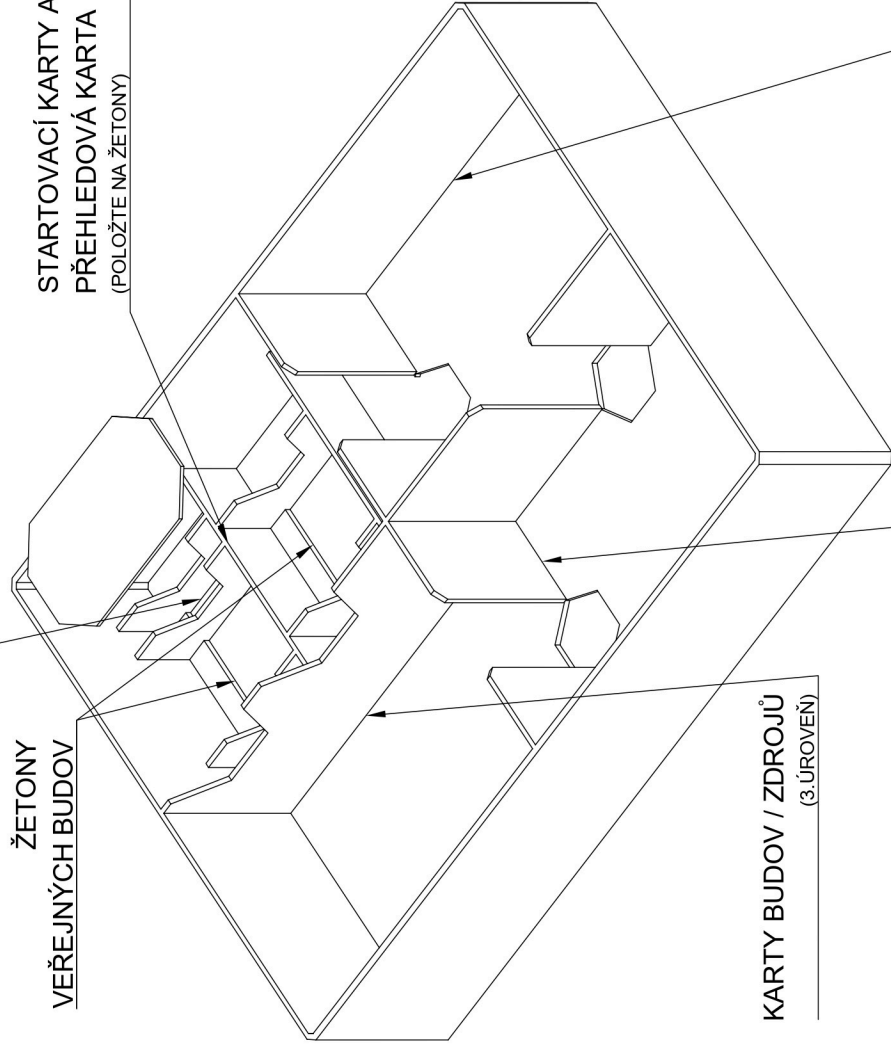

ÚDRŽBA

- Prázdný výrobek lze otřít hadrem navlhčeným vodou bez přidaných chemických a čistících prostředků.

Návod k používání insertu pro deskovou hru

ZBODUJ MĚSTO

POPIS INSERTU

Insert je určen pro organizaci a skladování herních komponent deskové hry **Vlci (2022)** a pro usnadnění přípravy před hraním.

OBSAH INSERTU (počet komponent - 2)

1x organizér + víko

Navrženo a vyrobeno
v České republice

RECYKLAČNÍ POKYNY

WOODNEQ | shop@woodneq.com | www.woodneq.cz

ŽETONY TRŽIŠTĚ

ŽETONY
VEŘEJNÝCH BUDOV

STARTOVACÍ KARTY A
PŘEHLEDOVÁ KARTA
(POLOŽTE NA ŽETONY)