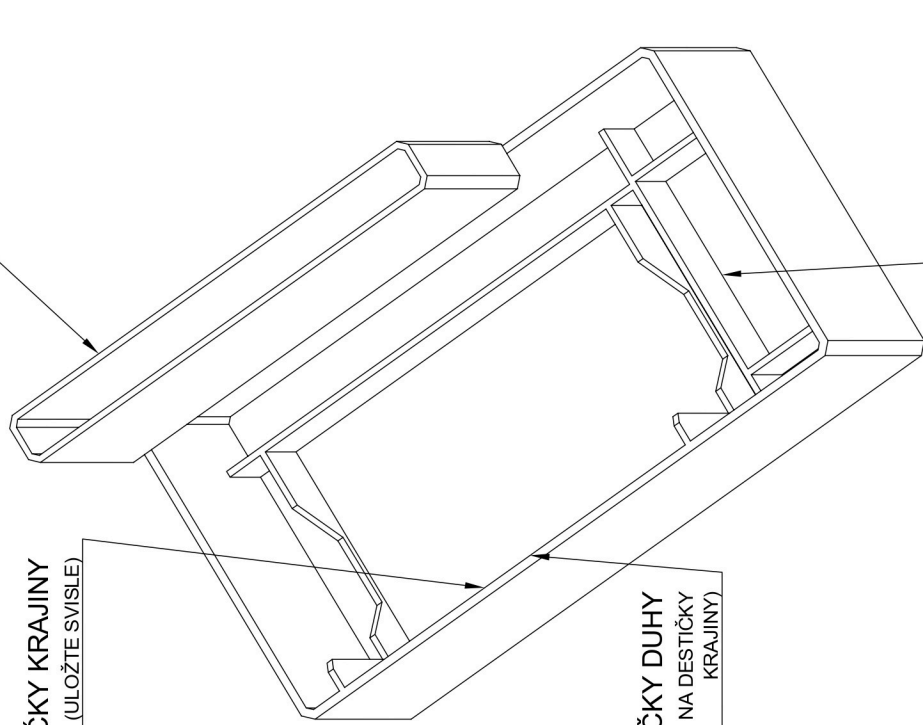

**BOX PRO
ŽETONY SVĚTLUŠEK
(ROZŠÍŘENÍ FIREFLY)**

**DESTIČKY KRAJINY
(ULOŽTE SVISLE)**

**DESTIČKY DUHY
(POLOŽTE NA DESTIČKY
KRAJINY)**

DESTIČKY DUCHŮ